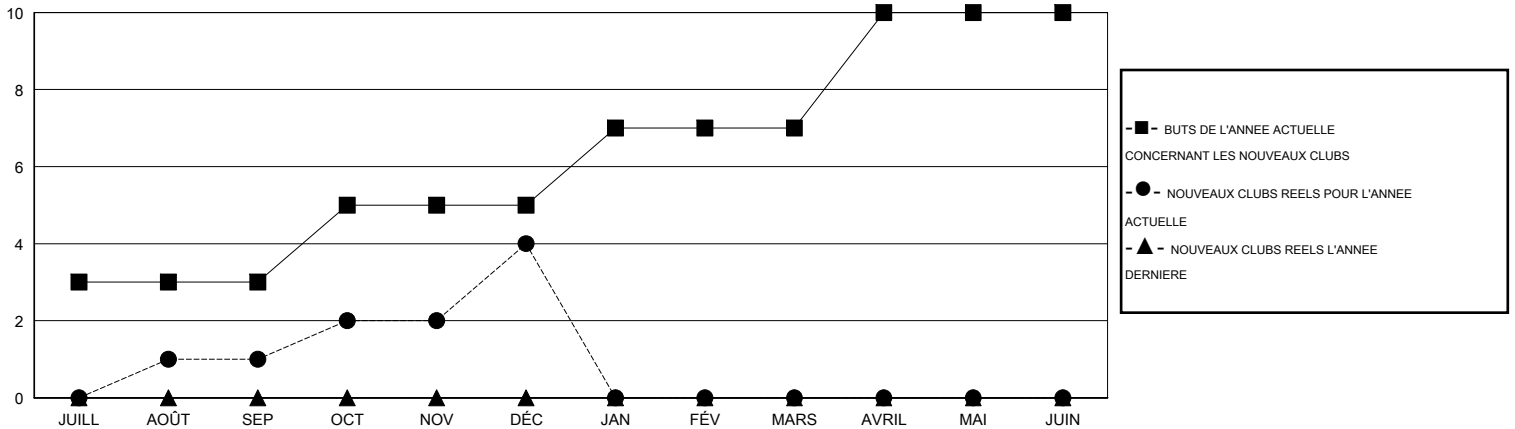

MONTHLY MEMBERSHIP PROGRESS REPORT

District 416

Results as of: 12/31/2014

GMT: Ahmed Mostafa

LIEU MOROCCO

RC EME 6-Af

Clubs					Membres				
RESULTATS POUR 2014-2015					RESULTATS POUR 2014-2015				
TRIMESTRE	BUT CONCERNANT LES NOUVEAUX CLUBS	NOUVEAUX CLUBS	CLUBS ANNULÉS	GAIN NET/PERTE NETTE	TRIMESTRE	BUT CONCERNANT LES NOUVEAUX MEMBRES	MEMBRES FONDATEURS ET NOUVEAUX AJOUTÉS	MEMBRES RADIÉS	GAIN NET/PERTE NETTE
JUILL/AOÛT/SEP	3	1	0	1	JUILL/AOÛT/SEP	70	32	24	8
OCT/NOV/DÉC	2	3	0	3	OCT/NOV/DÉC	75	84	59	25
JAN/FÉV/MARS	2	0	0	0	JAN/FÉV/MARS	85	0	0	0
AVRIL/MAI/JUIN	3	0	0	0	AVRIL/MAI/JUIN	118	0	0	0

BUTS ET NOUVEAUX CLUBS REELS - CUMULATIF

BUTS ET MEMBRES REELS - CUMULATIF

CLUBS RADIÉS: 0	14 CLUBS OF 47 ONT AJOUTE 1 OU PLUSIEURS NOUVEAUX MEMBRES	DISTRIBUTION PAR SEXE HOMME 457 (50.89%) FEMME 441 (49.11%)
MEMBRES RADIÉS DECEDE 0 CLUB ANNULÉ 0 AUTRE 83 TOTAL 83	CLIQUER ICI POUR AVOIR LES DONNEES DE L'EVALUATION DE SANTE	MEMBRES D'UNITE FAMILIALE 41 CHEF DE FAMILLE 20 N'EST PAS CHEF DE FAMILLE 21