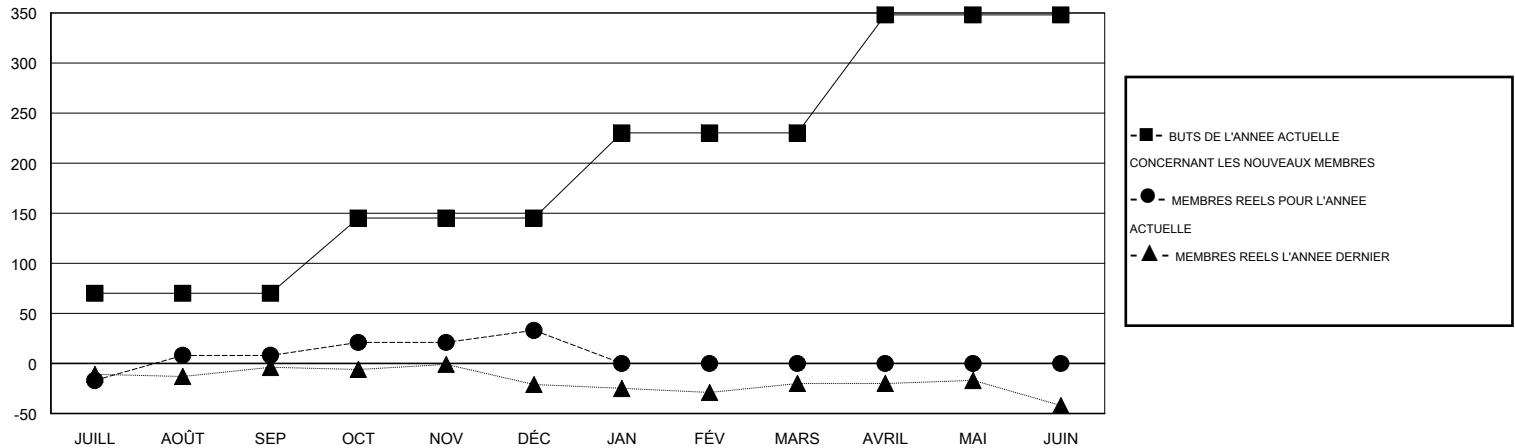

MONTHLY MEMBERSHIP PROGRESS REPORT

District 416

Results as of: 12/31/2014

GMT: Ahmed Mostafa

LIEU MOROCCO

RC EME 6-Af

Clubs					Membres				
RESULTATS POUR 2014-2015					RESULTATS POUR 2014-2015				
TRIMESTRE	BUT CONCERNANT LES NOUVEAUX CLUBS	NOUVEAUX CLUBS	CLUBS ANNULÉS	GAIN NET/PERTE NETTE	TRIMESTRE	BUT CONCERNANT LES NOUVEAUX MEMBRES	MEMBRES FONDATEURS ET NOUVEAUX AJOUTÉS	MEMBRES RADIÉS	GAIN NET/PERTE NETTE
JUILL/AOÛT/SEP	3	1	0	1	JUILL/AOÛT/SEP	70	32	24	8
OCT/NOV/DÉC	2	3	0	3	OCT/NOV/DÉC	75	84	59	25
JAN/FÉV/MARS	2	0	0	0	JAN/FÉV/MARS	85	0	0	0
AVRIL/MAI/JUIN	3	0	0	0	AVRIL/MAI/JUIN	118	0	0	0

BUTS ET NOUVEAUX CLUBS REELS - CUMULATIF

BUTS ET MEMBRES REELS - CUMULATIF

CLUBS RADIÉS: 0	14 CLUBS OF 47 ONT AJOUTE 1 OU PLUSIEURS NOUVEAUX MEMBRES	DISTRIBUTION PAR SEXE HOMME 457 (50.89%) FEMME 441 (49.11%)
MEMBRES RADIÉS DECEDE 0 CLUB ANNULÉ 0 AUTRE 83 TOTAL 83	CLIQUER ICI POUR AVOIR LES DONNEES DE L'EVALUATION DE SANTE	MEMBRES D'UNITE FAMILIALE 41 CHEF DE FAMILLE 20 N'EST PAS CHEF DE FAMILLE 21